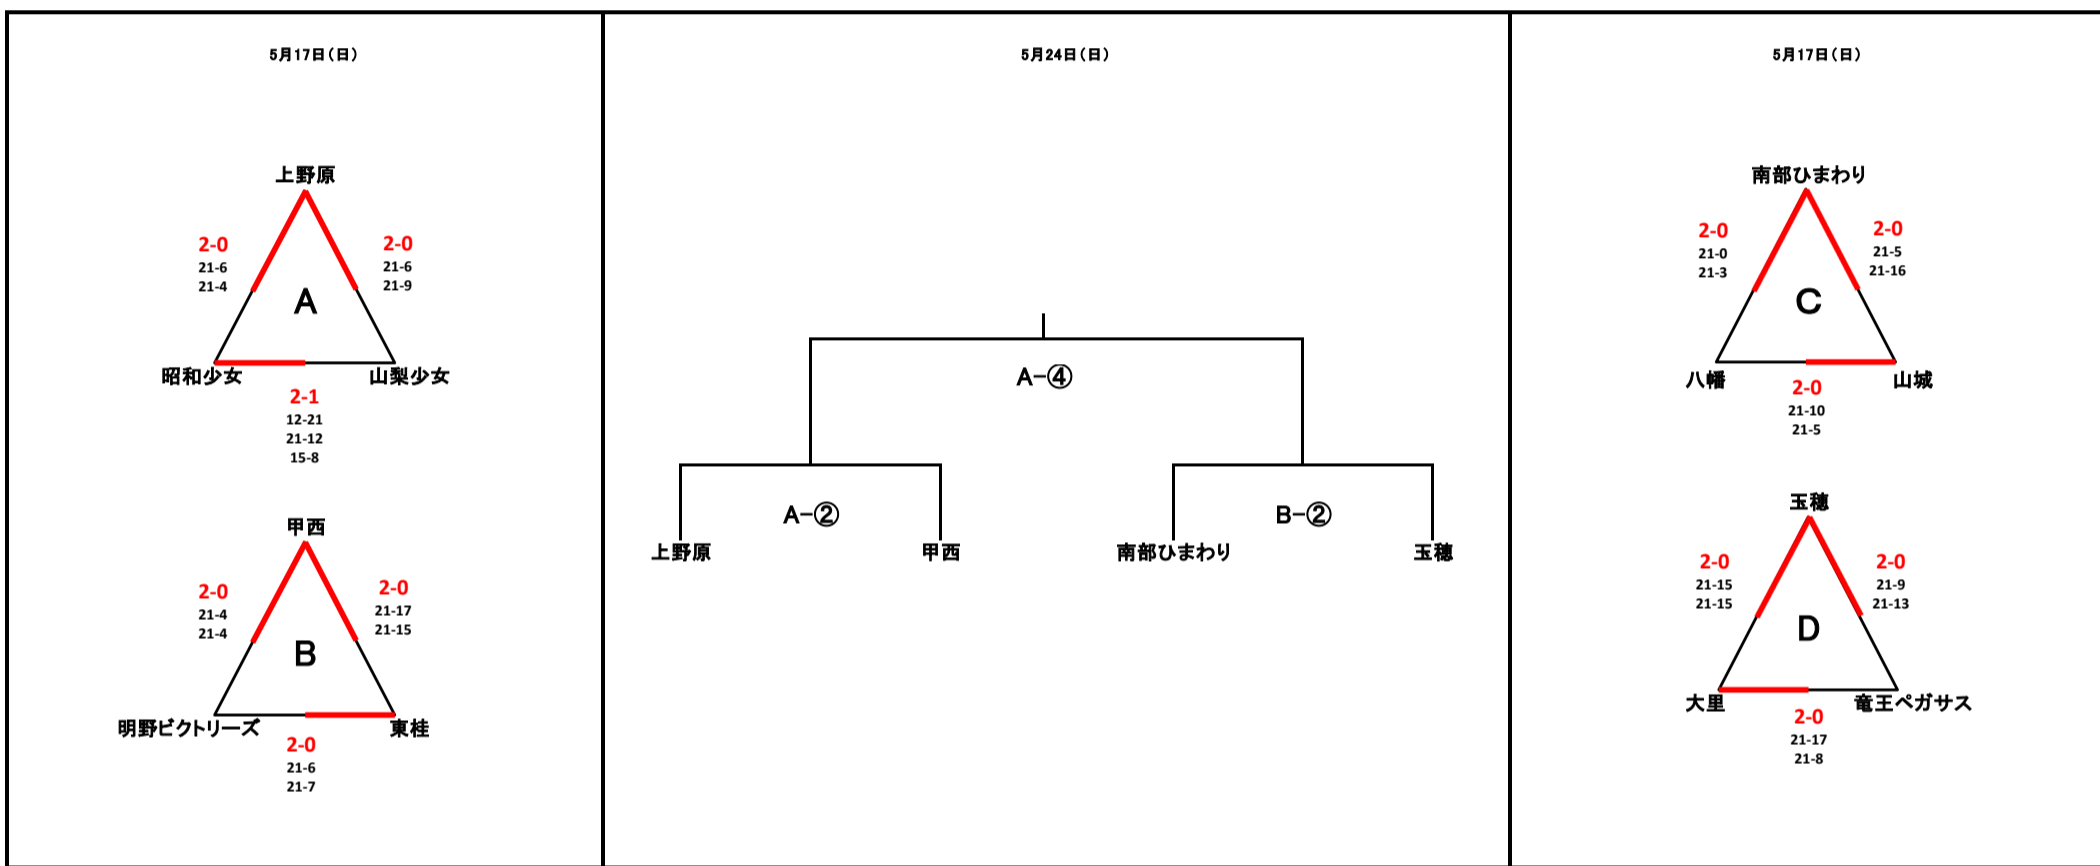

令和8年度 山梨県スポーツ少年団バレーボール大会  
兼 第45回関東ブロックスポーツ少年団競技別交流大会山梨県予選会

★ 男子の部組合せ

- ◆ 第1日目(5/17)リーグ戦 ◇ 大里小学校体育館( E )パート
- ◆ 第2日目(5/24)決勝トーナメント ■ 若草体育館

★ 女子の部組合せ

- ◆ 第1日目(5/17)リーグ戦 ◇ 上野原小学校体育館:( A )パート ◇ 玉穂南小学校体育館:( D )パート ◇ 南湖小学校体育館:( )パート ◇ 旧富河中学校体育館:( )パート
- ◆ 第2日目(5/24)決勝トーナメント ■ 若草体育館

★ 混合の部組合せ

- ◆ 第1日目(5/17)リーグ戦 ◇ 一宮桃の里体育館:( F )パート ◇ 石和西小学校体育館:( I )パート ◇ 新田小学校体育館:( H )パート ◇ 塩山南小学校体育館:( G )パート
- ◆ 第2日目(5/24)決勝グループ戦 ■ 若草体育館